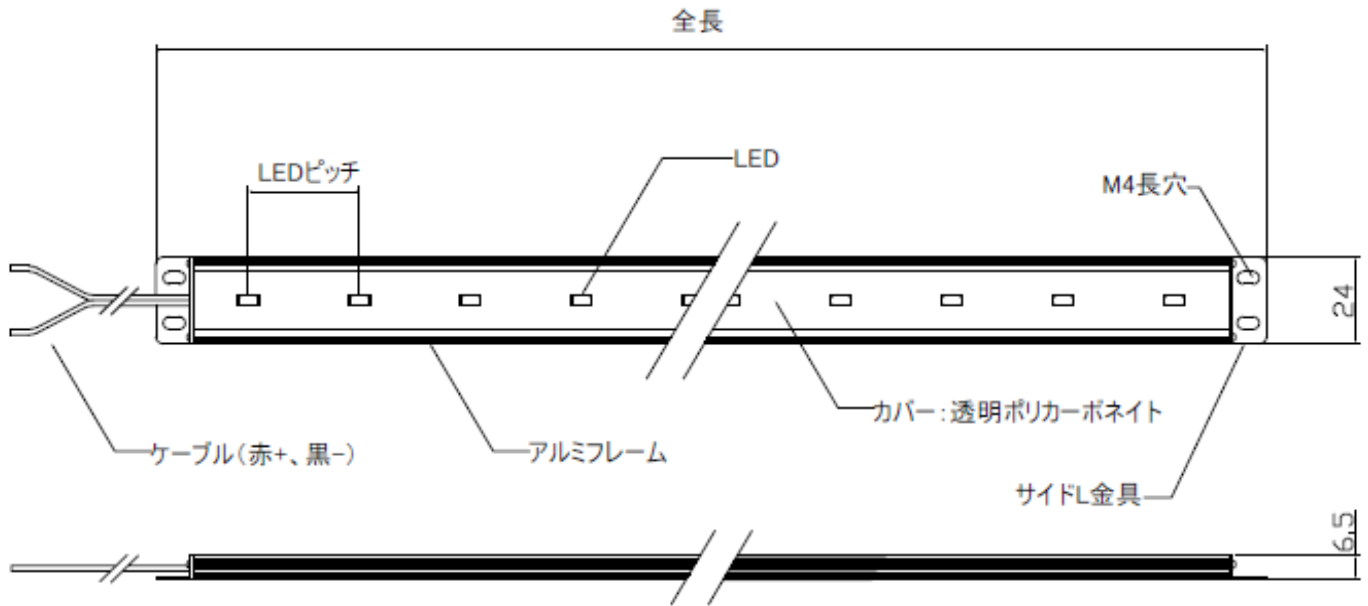

## KDSピッチ - 2700K - 1510 (例)

製品名 発光色 長さ(mm)

マグネットの取付やコードの色、長さ変更、コネクタの加工、DCジャック取付等、カスタムが可能です。

固定クリップ使用時や置くだけの場合、サイドL金具なしも可能です。

特注製作  
ケーブル長、及び線種  
送りコード加工  
連結コネクタ加工  
カバー色(けし)  
マグネット取付

### 仕様

品名	KDS	発光色
LEDピッチ	16.6mm 20mm 30mm 40mm	2700K
外形	W 24×H 6.5 ×L (mm)	3000K
灯具のケーブル	L500mm (AWG20) 赤:+ 黒:-	3500K
入力電圧	DC12V	4000K
消費電力	3灯あたり 約0.72W	5000K
長さ	LEDピッチ×3灯単位	RGB
最長	2000mm	
灯具の最大連結	2m (16.6mm) 3m (20mm、30mm) 4m (40mm)	
演色性	Ra80以上	
使用環境	屋内専用 0~40°C	