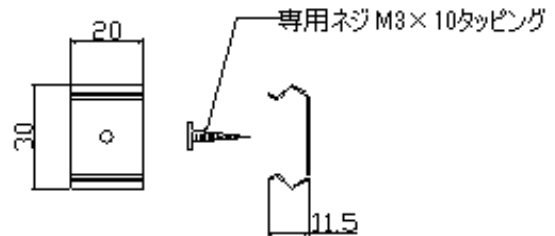

KDSシリーズ 薄型タイプ 24V 14mmピッチ

KDS14-2700K-1510 (例)

製品名 発光色 長さ(mm)

マグネットの取付やコードの色、長さ変更、コネクタの加工、DCジャック取付等、カスタムが可能です。

固定クリップ使用時や置くだけの場合、サイドL金具なしも可能です。

取付クリップ
※クリップ使用時サイド金具は無し

仕様

品名	KDS14	発光色
LEDピッチ	14.3mm(KDS14)	2700K
外形	W 24×H 6.5 × L (mm)	3000K
灯具のケーブル	L500mm (AWG20) 赤:+ 黒:-	3500K
入力電圧	DC24V	4000K
消費電力	100mmあたり 約1.4W	5000K
長さ	100mm単位+30mm ※サイド金具なし時+10mm	
最長	3530mm	
灯具の最大連結	4.2mまで	
演色性	Ra80以上	
使用環境	屋内専用 0~40℃