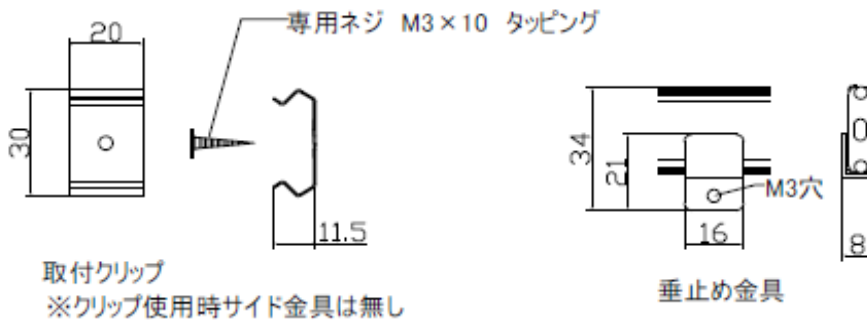

KDSシリーズ 薄型タイプ 12V

KDSピッチ - 2700K - 1510 (例)

製品名 発光色 長さ(mm)

マグネットの取付やコードの色、長さ変更、コネクタの加工、DCジャック取付等、カスタムが可能です。

固定クリップ使用時や置くだけの場合、サイドL金具なしも可能です。

特注製作
ケーブル長、及び線種
送りコード加工
連結コネクタ加工
カバー色(けし)
マグネット取付

仕様

品名	KDS	発光色
LEDピッチ	16.6mm 20mm 30mm 40mm	2700K
外形	W 24×H 6.5 ×L (mm)	3000K
灯具のケーブル	L500mm (AWG20) 赤:+ 黒:-	3500K
入力電圧	DC12V	4000K
消費電力	3灯あたり 約0.72W	5000K
長さ	LEDピッチ×3灯単位	RGB
最長	2000mm	
灯具の最大連結	2m (16.6mm) 3m (20mm、30mm) 4m (40mm)	
演色性	Ra80以上	
使用環境	屋内専用 0~40°C