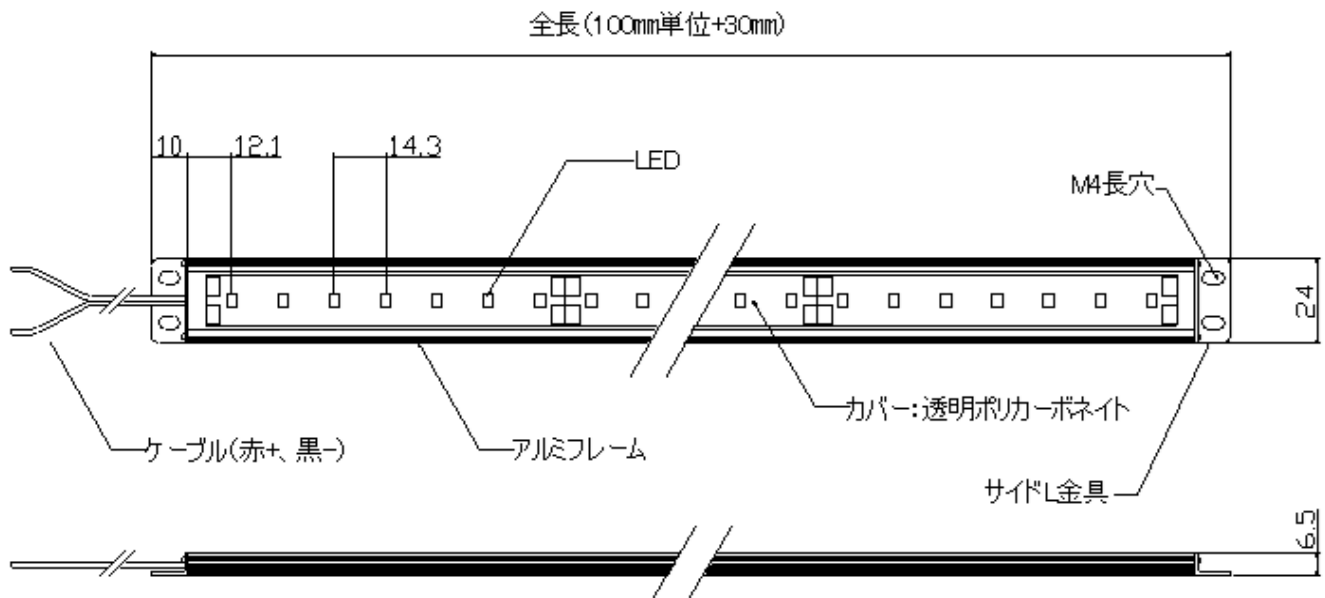

KDSシリーズ 薄型タイプ 24V 14mmピッチ

KDS14-2700K-1510 (例)

製品名 発光色 長さ(mm)

マグネットの取付やコードの色、長さ変更、コネクタの加工、DCジャック取付等、カスタムが可能です。

固定クリップ使用時や置くだけの場合、サイドL金具なしも可能です。

取付クリップ
※クリップ使用時サイド金具は無し

仕様

品名	KDS14	発光色
LEDピッチ	14.3mm(KDS14)	2700K
外形	W 24×H 6.5 × L (mm)	3000K
灯具のケーブル	L500mm (AWG20) 赤:+ 黒:-	3500K
入力電圧	DC24V	4000K
消費電力	100mmあたり 約1.4W	5000K
長さ	100mm単位+30mm ※サイド金具なし時+10mm	
最長	3530mm	
灯具の最大連結	4.2mまで	
演色性	Ra80以上	
使用環境	屋内専用 0~40℃