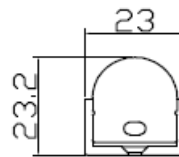

## KDFLS-2700K-0920-12V (例)

製品名 発光色 長さ(mm) 電圧

ドットの目立たないタイプ。

マグネットの取付やコードの色、長さ変更、コネクタの加工、DCジャック取付等、カスタムが可能です。

取付クリップ取付後寸法

取付クリップ  
FLS-CL

仕様

品名	KDFLS	
	DC12Vタイプ	DC24Vタイプ
電圧タイプ	DC12Vタイプ	DC24Vタイプ
外形	W 19.6×H 20.2 ×L (mm)	
灯具のケーブル	L500mm (AWG20) 赤:+ 黒:-	
入力電圧	DC12V	DC24Vタイプ
消費電力	50mmあたり 約0.72W	100mmあたり 約1.4W
長さ	50mm単位+20mm	100mm単位+20mm
最長	2420mm	2420mm
灯具の最大連結	2.4mまで	4.2mまで
演色性	Ra80以上	
使用環境	屋内専用 0~40℃	