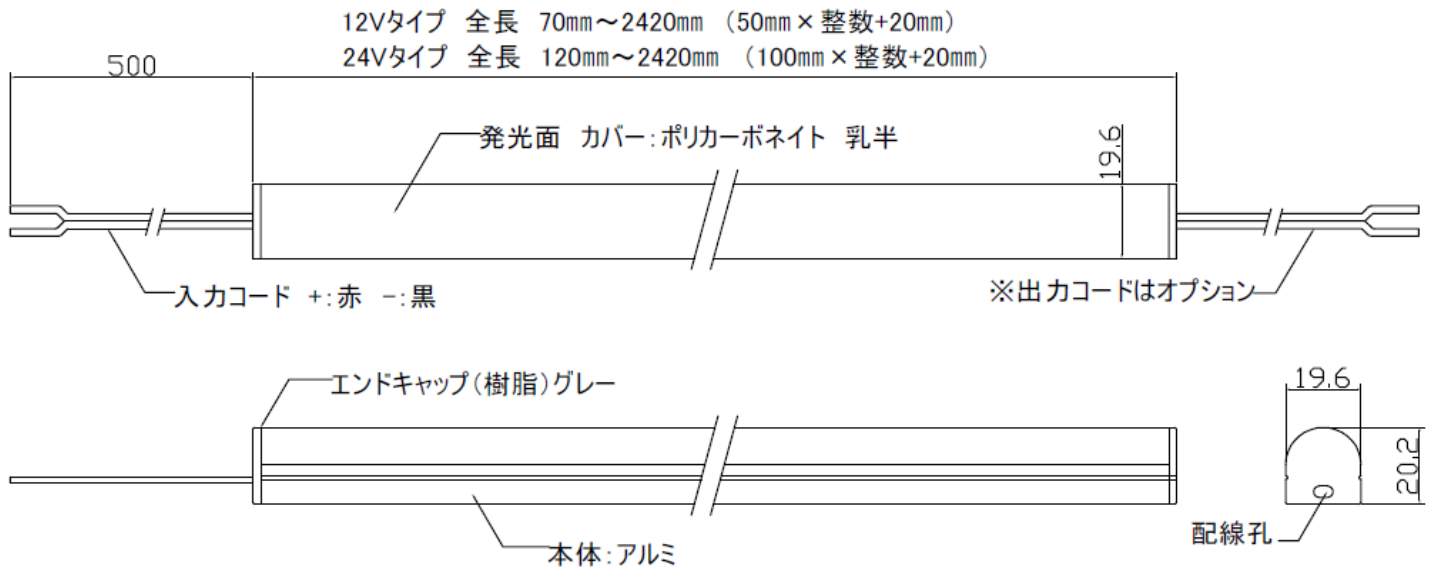

## KDFLS-2700K-0920-12V (例)

製品名 発光色 長さ(mm) 電圧

ドットの目立たないタイプ。

マグネットの取付やコードの色、長さ変更、コネクタの加工、DCジャック取付等、カスタムが可能です。

取付クリップ取付後寸法

取付クリップ  
FLS-CL

仕様

品名	KDFLS	
	DC12Vタイプ	DC24Vタイプ
電圧タイプ	DC12Vタイプ	DC24Vタイプ
外形	W 19.6×H 20.2 ×L (mm)	
灯具のケーブル	L500mm (AWG20) 赤:+ 黒:-	
入力電圧	DC12V	DC24Vタイプ
消費電力	50mmあたり 約0.72W	100mmあたり 約1.4W
長さ	50mm単位+20mm	100mm単位+20mm
最長	2420mm	2420mm
灯具の最大連結	2.4mまで	4.2mまで
演色性	Ra80以上	
使用環境	屋内専用 0~40℃	