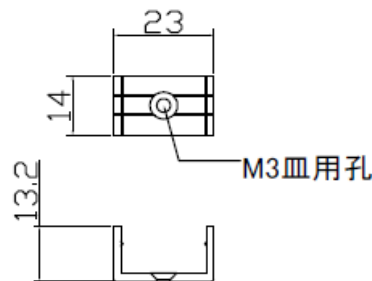

## KDFLS-2700K-0920-12V (例)

製品名 発光色 長さ(mm) 電圧

ドットの目立たないタイプ。

マグネットの取付やコードの色、長さ変更、コネクタの加工、DCジャック取付等、カスタムが可能です。

取付クリップ取付後寸法

取付クリップ  
FLS-CL

仕様

品名	KDFLS	
	DC12Vタイプ	DC24Vタイプ
電圧タイプ	DC12Vタイプ	DC24Vタイプ
外形	W 19.6×H 20.2 ×L (mm)	
灯具のケーブル	L500mm (AWG20) 赤:+ 黒:-	
入力電圧	DC12V	DC24Vタイプ
消費電力	50mmあたり 約0.72W	100mmあたり 約1.4W
長さ	50mm単位+20mm	100mm単位+20mm
最長	2420mm	2420mm
灯具の最大連結	2.4mまで	4.2mまで
演色性	Ra80以上	
使用環境	屋内専用 0~40℃	