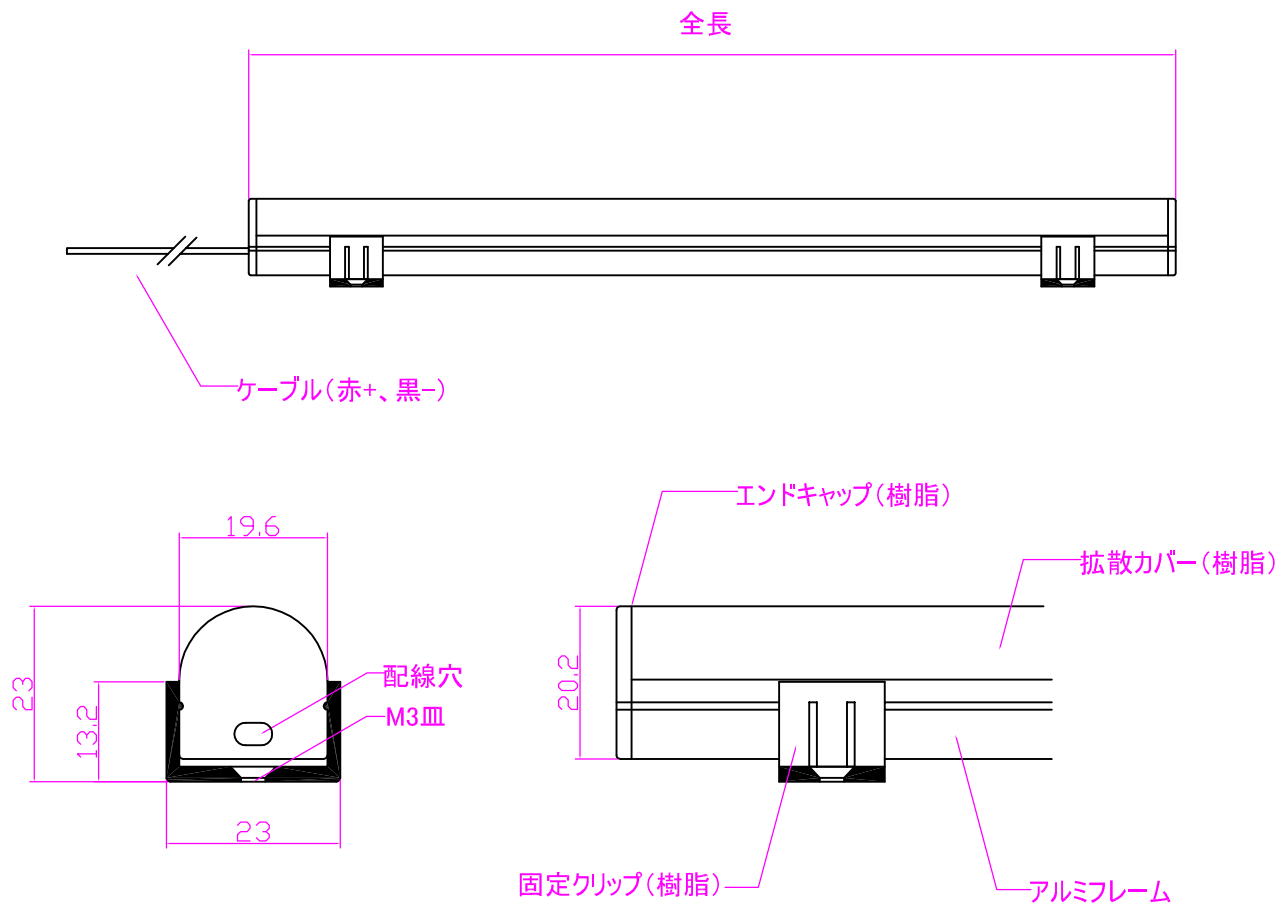

FLタイプLEDライン照明 屋内用

有限会社久保田電子設計

2013.12.18

発光色種類

光源色		色温度
W27	電球色	2680K~2800K
W35	温白色	3390K~3610K
W40	白色	3900K~4180K
N50	昼白色	4880K~5160K

特注製作  
ケーブル長、及び線種  
送りコード加工  
連結コネクタ加工

型番	KDFLS-色温度-全長	ケーブル	赤/黒平行コードAWG20
入力電圧	DC12V		極性あり 赤:+ 黒:-
消費電力	50mmあたり0.72W	ケーブル長	標準500mm(オプションあり)
寸法	23(W)×23(H)×全長(L)	動作温度	0°C~40°C
最長	2420mm	使用環境	屋内(結露なきこと)
配光角度	180度	定格寿命	40,000h(25°C、45%Rh)